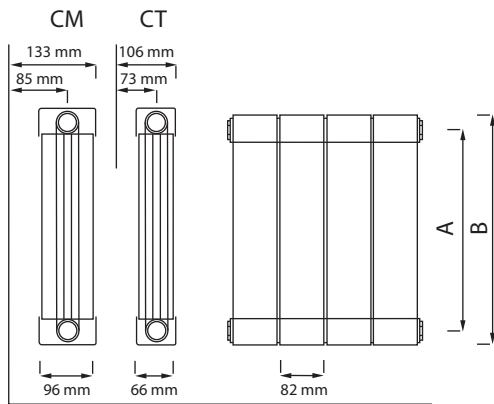

DIMENSIONS of Cubo

MODULAR design

CONNECTION

HEATING POWER CHART

type	connection heights A (mm)	height B (mm)	water content (l / section)	heating power DIN EN 442 (W / section)		
				$\Delta T 50 \text{ W/sec.}$ 75/65/20°C	$\Delta T 60 \text{ W/sec.}$ 90/70/20°C	$\Delta T 30 \text{ W/sec.}$ 55/45/20°C
M200 / T200	200	241	0.15	62 / 46	78 / 58	32 / 23
M350 / T350	350	391	0.20	90 / 69	115 / 88	46 / 35
M500 / T500	500	541	0.25	117 / 91	149 / 115	59 / 46
M600 / T600	600	641	0.28	136 / 104	174 / 132	69 / 53
M700 / T700	700	741	0.31	150 / 113	192 / 144	75 / 57
M900 / T900	900	941	0.37	181 / 140	232 / 179	90 / 71
M1000 / T1000	1000	1041	0.40	196 / 150	251 / 192	97 / 76
M1200 / T1200	1200	1241	0.47	225 / 173	289 / 222	111 / 86
M1400 / T1400	1400	1441	0.53	252 / 195	325 / 251	124 / 97
M1600 / T1600	1600	1641	0.59	279 / 219	359 / 281	137 / 108
M1800 / T1800	1800	1841	0.65	305 / 237	393 / 306	150 / 116
M2000 / T2000	2000	2041	0.71	330 / 257	425 / 331	163 / 128

CONNECTION HEIGHTS

150	200	250	300	310	350	374
380	400	450	460	500	505	515
520	524	530	540	550	570	580
590	600	650	700	740	750	800
820	824	840	845	850	900	915
930	950	1000	1024	1030	1100	1200
1300	1400	1500	1600	1700	1800	1900
2000						*measures are in cm