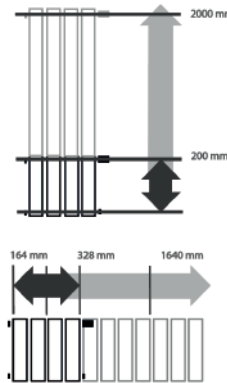

DIMENSIONS of Cubo

MODULAR design

CONNECTION

HEATING POWER CHART

type	connection heights A (mm)	height B (mm)	water content (l / section)	heating power DIN EN 442 (W / section)		
				$\Delta T 50 \text{ W/sec.}$ 75/65/20°C	$\Delta T 60 \text{ W/sec.}$ 90/70/20°C	$\Delta T 30 \text{ W/sec.}$ 55/45/20°C
M200 / T200	200	241	0.15	62 / 46	78 / 58	32 / 23
M350 / T350	350	391	0.20	90 / 69	115 / 88	46 / 35
M500 / T500	500	541	0.25	117 / 91	149 / 115	59 / 46
M600 / T600	600	641	0.28	136 / 104	174 / 132	69 / 53
M700 / T700	700	741	0.31	150 / 113	192 / 144	75 / 57
M900 / T900	900	941	0.37	181 / 140	232 / 179	90 / 71
M1000 / T1000	1000	1041	0.40	196 / 150	251 / 192	97 / 76
M1200 / T1200	1200	1241	0.47	225 / 173	289 / 222	111 / 86
M1400 / T1400	1400	1441	0.53	252 / 195	325 / 251	124 / 97
M1600 / T1600	1600	1641	0.59	279 / 219	359 / 281	137 / 108
M1800 / T1800	1800	1841	0.65	305 / 237	393 / 306	150 / 116
M2000 / T2000	2000	2041	0.71	330 / 257	425 / 331	163 / 128

CONNECTION HEIGHTS

150	200	250	300	310	350	374
380	400	450	460	500	505	515
520	524	530	540	550	570	580
590	600	650	700	740	750	800
820	824	840	845	850	900	915
930	950	1000	1024	1030	1100	1200
1300	1400	1500	1600	1700	1800	1900
2000						*measures are in cm